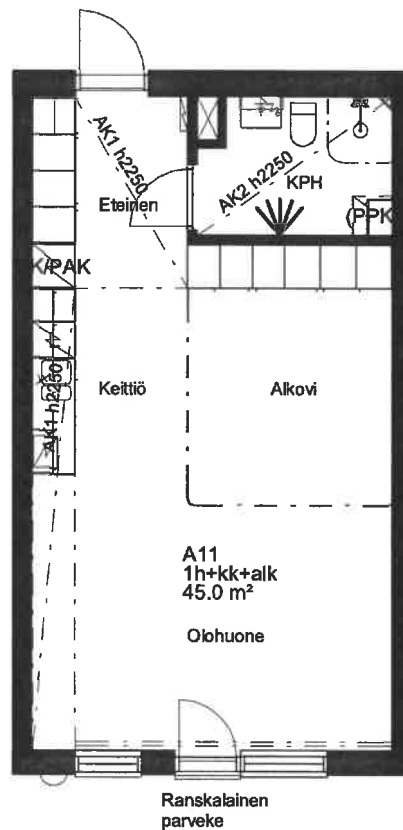

Kaarlonkatu 8, 75500 Nurmes

Huoneistopohja 1:100

1h+kk 35.0 m²

1.krs: Huoneisto A5

2.krs: Huoneisto A12

3.krs: Huoneisto A18

Koy Nurmeksen Vuokratalot Nurmeksen yhteisöpihan puukerrostalo

Kaarlonkatu 8, 75500 Nurmes

Huoneistopohja 1:100

1h+kk 45.0 m²

1.krs: Huoneisto A4

2.krs: Huoneisto A11

Koy Nurmeksen Vuokratalot Nurmeksen yhteisöpihan puukerrostalo

Kaarlonkatu 8, 75500 Nurmes

Huoneistopohja 1:100

2h+kk 45.0 m²