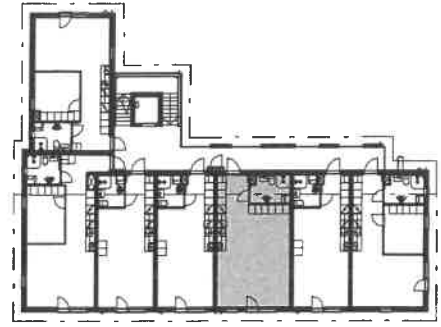

Kaarlonkatu 8, 75500 Nurmes

Huoneistopohja 1:100

1h+kk 35.0 m²

1.krs: Huoneisto A5

2.krs: Huoneisto A12

3.krs: Huoneisto A18

Koy Nurmeksen Vuokratalot Nurmeksen yhteisöpihan puukerrostalo

Kaarlonkatu 8, 75500 Nurmes

Huoneistopohja 1:100

1h+kk 45.0 m²

1.krs: Huoneisto A4

2.krs: Huoneisto A11

Koy Nurmeksen Vuokratalot Nurmeksen yhteisöpihan puukerrostalo

Kaarlonkatu 8, 75500 Nurmes

Huoneistopohja 1:100

2h+kk 45.0 m²