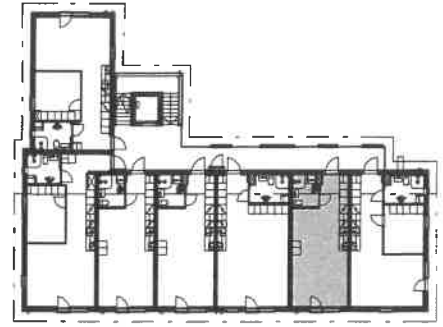

Koy Nurmeksen Vuokratalot Nurmeksen yhteisöpihan puukerrostalo

Kaarlonkatu 8, 75500 Nurmes

Huoneistopohja 1:100