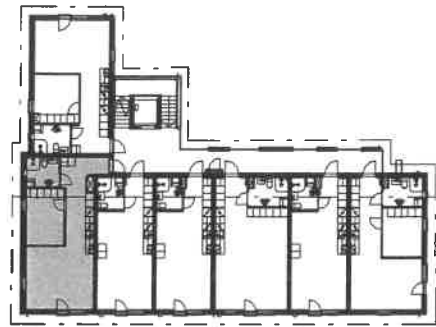

2.krs: Huoneisto A7

3.krs: Huoneisto A14

P

Koy Nurmeksen Vuokratalot Nurmeksen yhteisöpihan puukerrostalo

Kaarlonkatu 8, 75500 Nurmes

Huoneistopohja 1:100

2h+kk 50.0 m²

- 1.krs: Huoneisto A1
- 2.krs: Huoneisto A8
- 3.krs: Huoneisto A15