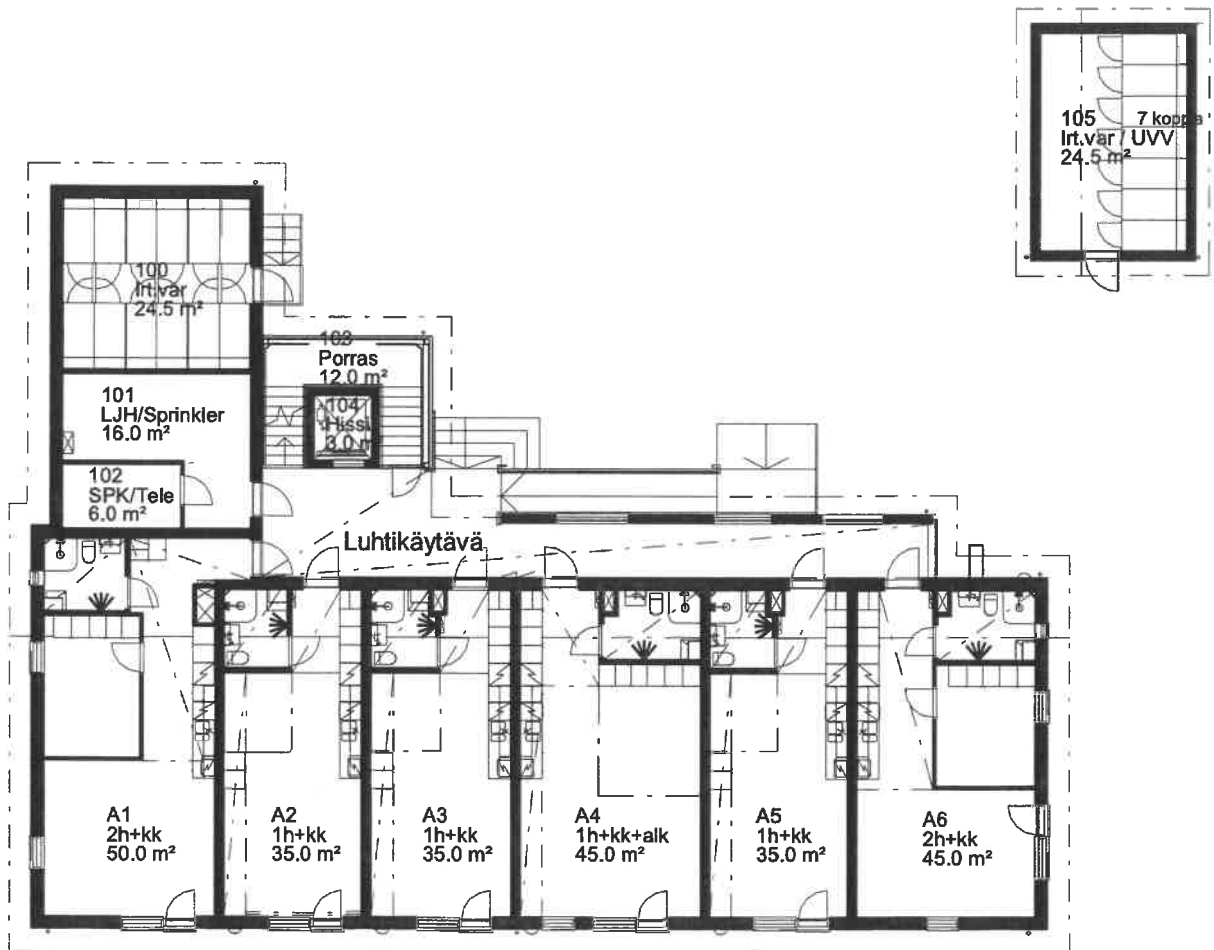

Koy Nurmeksen Vuokratalot Nurmeksen yhteisöpihan puukerrostalo

Kaarlonkatu 8, 75500 Nurmes

1.krs kerrostasopohja 1:200

P