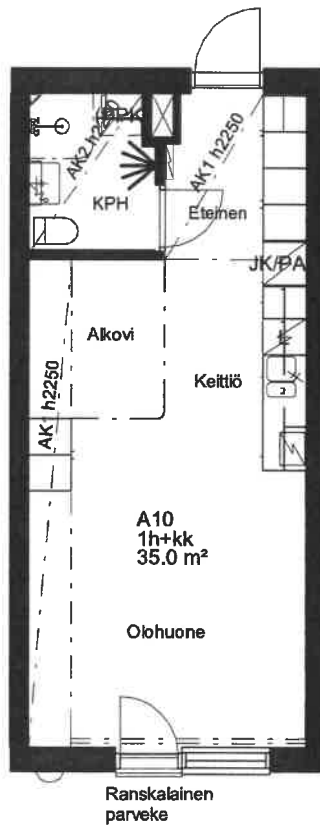

3.krs kerrostasopohja 1:200

Koy Nurmeksen Vuokratalot Nurmeksen yhteisöpihan puukerrostalo

Kaarlonkatu 8, 75500 Nurmes

Huoneistopohja 1:100

1h+kk 35.0 m²

- 1.krs: Huoneisto A2
- 2.krs: Huoneisto A9
- 3.krs: Huoneisto A16

P

Koy Nurmeksen Vuokratalot Nurmeksen yhteisöpihan puukerrostalo

Kaarlonkatu 8, 75500 Nurmes

Huoneistopohja 1:100

1h+kk 35.0 m²

- 1.krs: Huoneisto A3
- 2.krs: Huoneisto A10
- 3.krs: Huoneisto A17

P

Koy Nurmeksen Vuokratalot Nurmeksen yhteisöpihan puukerrostalo