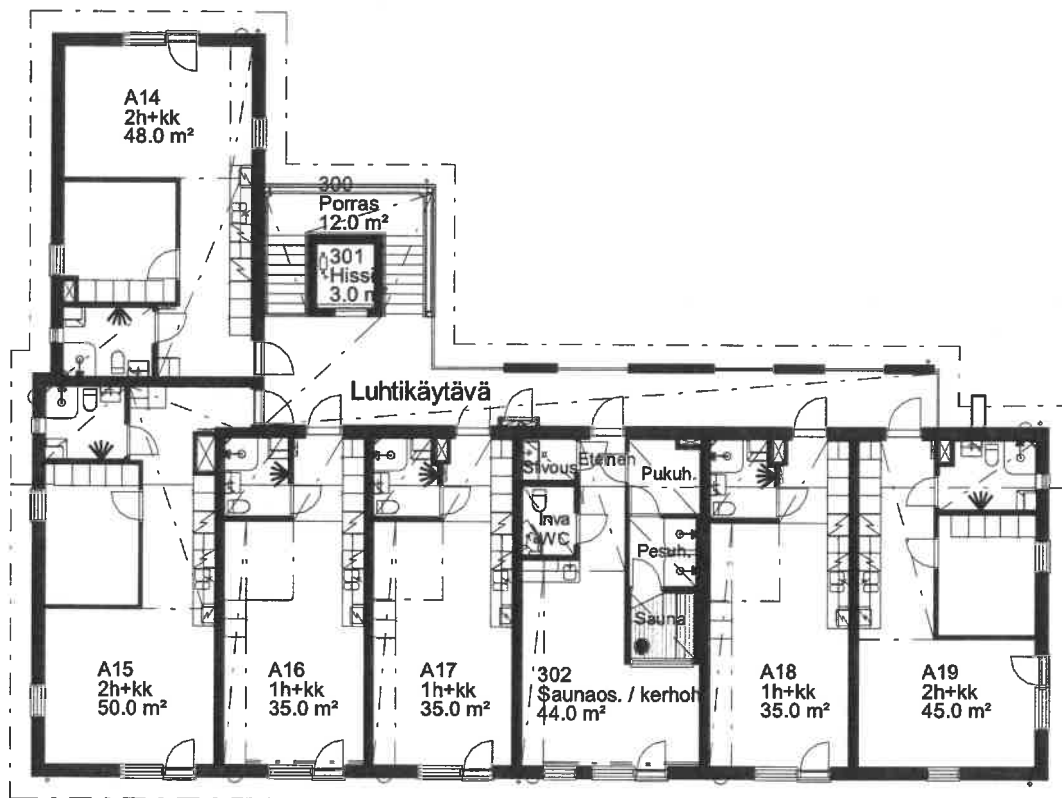

3.krs kerrostasopohja 1:200

Koy Nurmeksen Vuokratalot Nurmeksen yhteisöpihan puukerrostalo

Kaarlonkatu 8, 75500 Nurmes

Huoneistopohja 1:100

1h+kk 35.0 m²

- 1.krs: Huoneisto A2
- 2.krs: Huoneisto A9
- 3.krs: Huoneisto A16