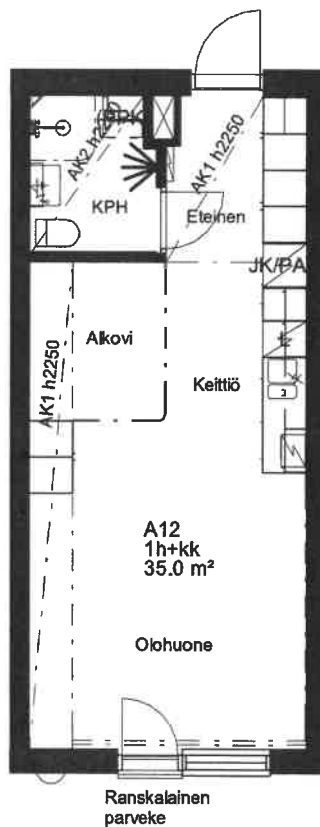

Kaarlonkatu 8, 75500 Nurmes

Huoneistopohja 1:100

1h+kk 35.0 m²

1.krs: Huoneisto A5

2.krs: Huoneisto A12

3.krs: Huoneisto A18

Koy Nurmeksen Vuokratalot Nurmeksen yhteisöpihan puukerrostalo

Kaarlonkatu 8, 75500 Nurmes

Huoneistopohja 1:100

1h+kk 45.0 m²

1.krs: Huoneisto A4

2.krs: Huoneisto A11

Koy Nurmeksen Vuokratalot Nurmeksen yhteisöpihan puukerrostalo

Kaarlonkatu 8, 75500 Nurmes

Huoneistopohja 1:100

2h+kk 45.0 m²