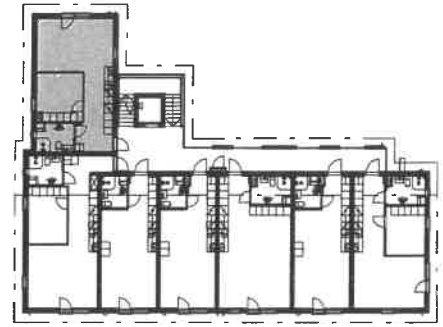

1.krs: Huoneisto A6

2.krs: Huoneisto A13

3.krs: Huoneisto A19

P

Koy Nurmeksen Vuokratalot Nurmeksen yhteisöpihan puukerrostalo

Kaarlonkatu 8, 75500 Nurmes

Huoneistopohja 1:100

2h+kk 48.0 m²