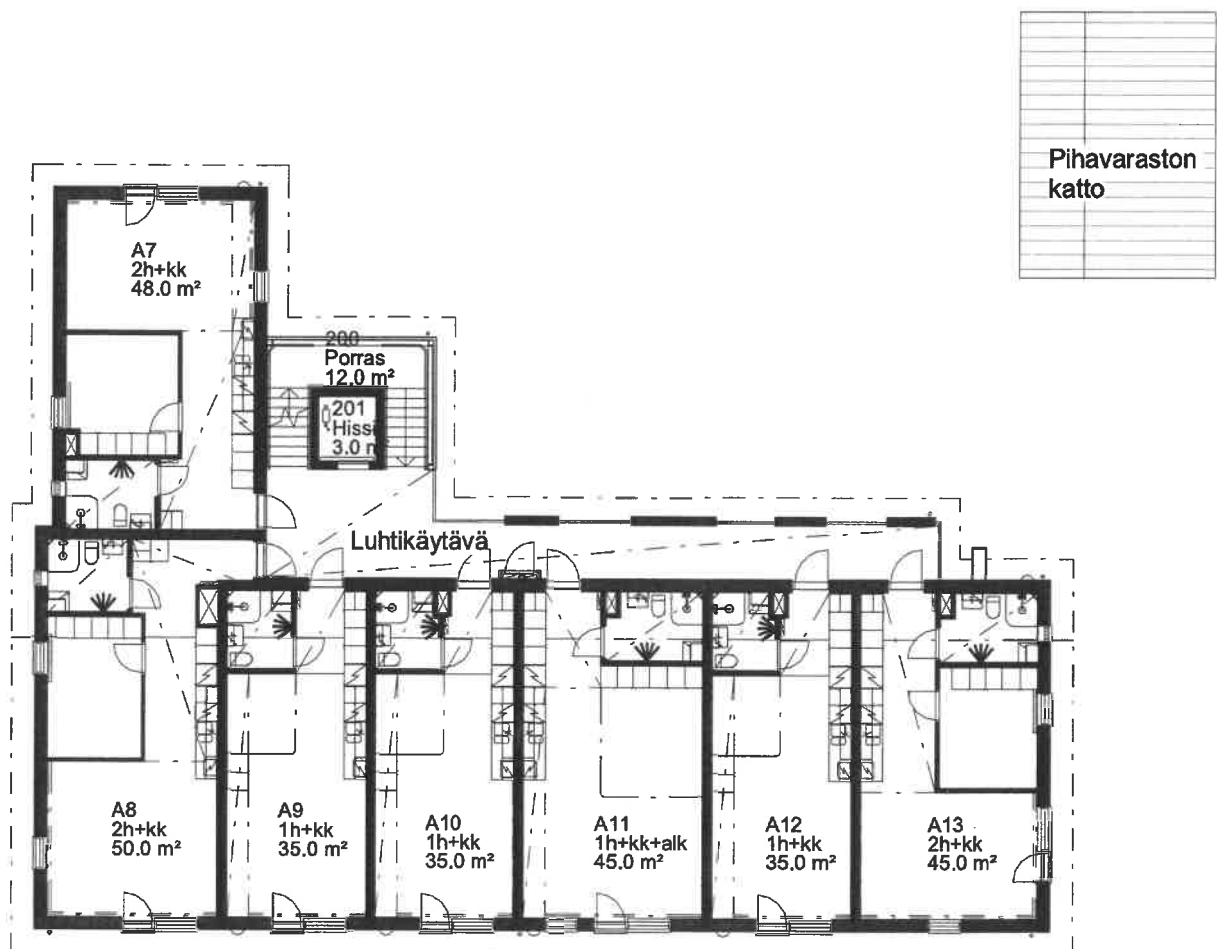

Koy Nurmeksen Vuokratalot Nurmeksen yhteisöpihan puukerrostalo

Kaarlonkatu 8, 75500 Nurmes

2.krs kerrostasopohja 1:200

P