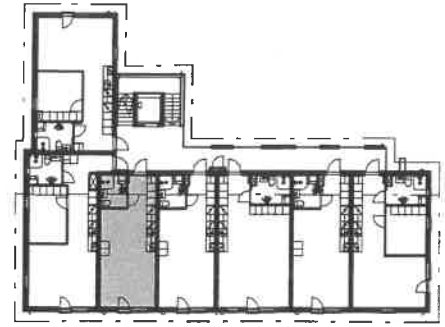

3.krs kerrostasopohja 1:200

Koy Nurmeksen Vuokratalot Nurmeksen yhteisöpihan puukerrostalo

Kaarlonkatu 8, 75500 Nurmes

Huoneistopohja 1:100

1h+kk 35.0 m²

- 1.krs: Huoneisto A2
- 2.krs: Huoneisto A9
- 3.krs: Huoneisto A16