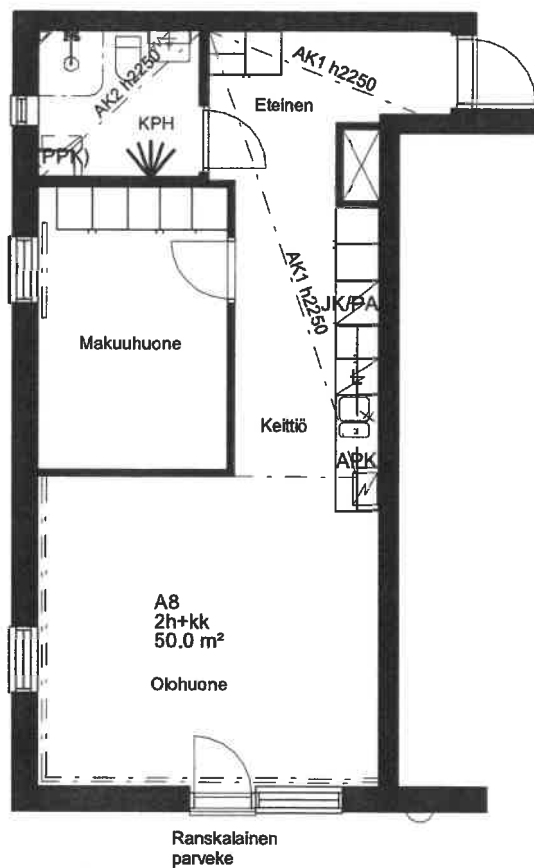

Huoneistopohja 1:100

1h+kk 45.0 m²

1.krs: Huoneisto A4

2.krs: Huoneisto A11

Koy Nurmeksen Vuokratalot Nurmeksen yhteisöpihan puukerrostalo

Kaarlonkatu 8, 75500 Nurmes

Huoneistopohja 1:100

2h+kk 45.0 m²

1.krs: Huoneisto A6

2.krs: Huoneisto A13

3.krs: Huoneisto A19

P

Koy Nurmeksen Vuokratalot Nurmeksen yhteisöpihan puukerrostalo

Kaarlonkatu 8, 75500 Nurmes

Huoneistopohja 1:100

2h+kk 48.0 m²

2.krs: Huoneisto A7

3.krs: Huoneisto A14

P

Koy Nurmeksen Vuokratalot Nurmeksen yhteisöpihan puukerrostalo

Kaarlonkatu 8, 75500 Nurmes

Huoneistopohja 1:100

2h+kk 50.0 m²

- 1.krs: Huoneisto A1
- 2.krs: Huoneisto A8
- 3.krs: Huoneisto A15