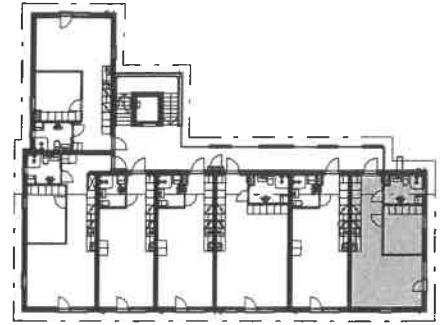

Huoneistopohja 1:100

1h+kk 45.0 m²

1.krs: Huoneisto A4

2.krs: Huoneisto A11

Koy Nurmeksen Vuokratalot Nurmeksen yhteisöpihan puukerrostalo

Kaarlonkatu 8, 75500 Nurmes

Huoneistopohja 1:100

2h+kk 45.0 m²