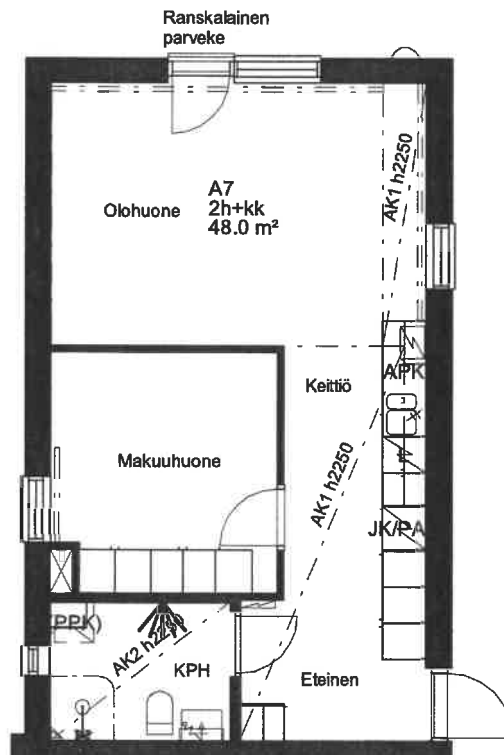

Huoneistopohja 1:100

1h+kk 45.0 m²

1.krs: Huoneisto A4

2.krs: Huoneisto A11

Koy Nurmeksen Vuokratalot Nurmeksen yhteisöpihan puukerrostalo

Kaarlonkatu 8, 75500 Nurmes

Huoneistopohja 1:100

2h+kk 45.0 m²

1.krs: Huoneisto A6

2.krs: Huoneisto A13

3.krs: Huoneisto A19

P

Koy Nurmeksen Vuokratalot Nurmeksen yhteisöpihan puukerrostalo

Kaarlonkatu 8, 75500 Nurmes

Huoneistopohja 1:100

2h+kk 48.0 m²

2.krs: Huoneisto A7

3.krs: Huoneisto A14

P

Koy Nurmeksen Vuokratalot Nurmeksen yhteisöpihan puukerrostalo

Kaarlonkatu 8, 75500 Nurmes

Huoneistopohja 1:100

2h+kk 50.0 m²

- 1.krs: Huoneisto A1
- 2.krs: Huoneisto A8
- 3.krs: Huoneisto A15