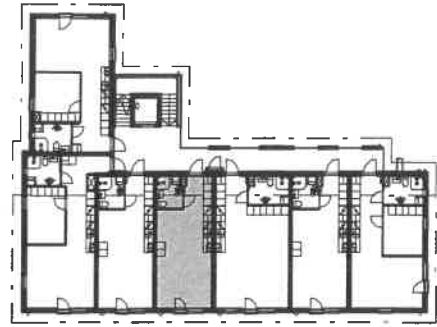

Koy Nurmeksen Vuokratalot Nurmeksen yhteisöpihan puukerrostalo

Kaarlonkatu 8, 75500 Nurmes

Huoneistopohja 1:100