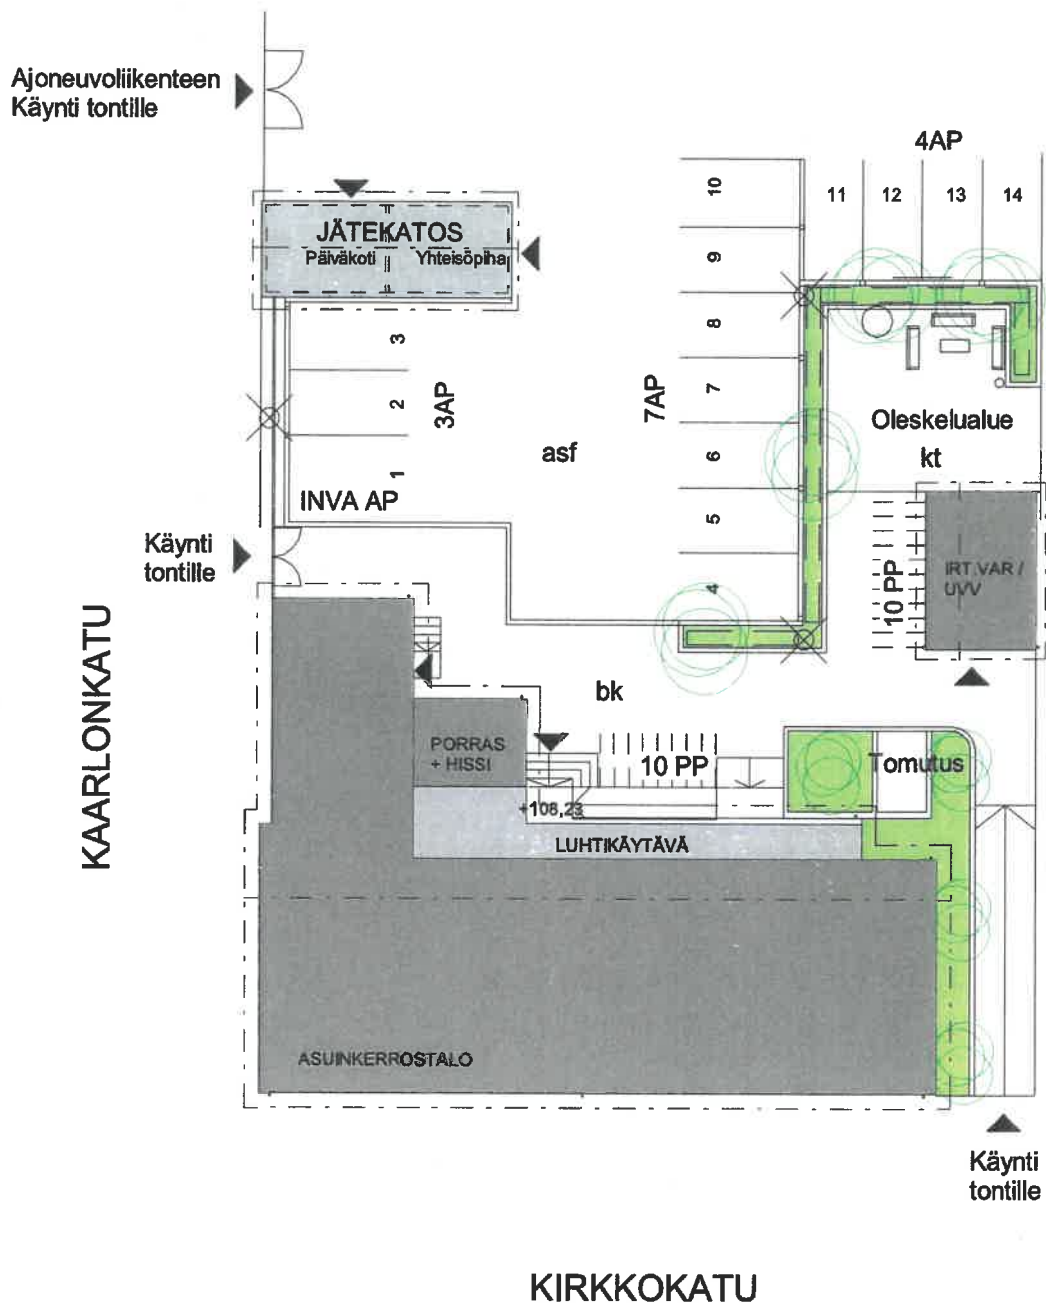

Koy Nurmeksen Vuokratalot Nurmeksen yhteisöpihan puukerrostalo

Kaarlonkatu 8, 75500 Nurmes

Asemapiirros 1:300

P

Koy Nurmeksen Vuokratalot Nurmeksen yhteisöpihan puukerrostalo

Kaarlonkatu 8, 75500 Nurmes

1.krs kerrostasopohja 1:200

3.krs kerrostasopohja 1:200

Koy Nurmeksen Vuokratalot Nurmeksen yhteisöpihan puukerrostalo

Kaarlonkatu 8, 75500 Nurmes

Huoneistopohja 1:100

1h+kk 35.0 m²

- 1.krs: Huoneisto A2
- 2.krs: Huoneisto A9
- 3.krs: Huoneisto A16