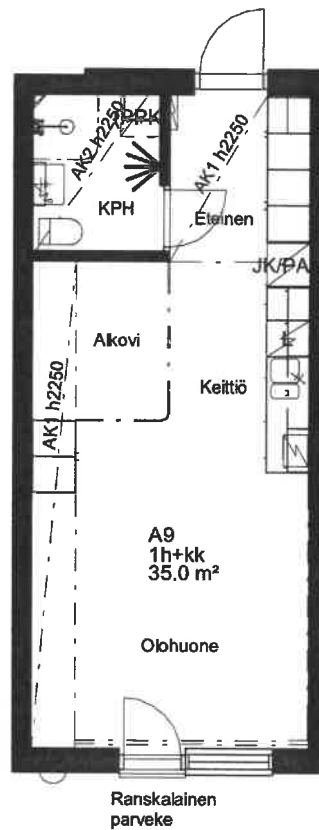

3.krs kerrostasopohja 1:200

Koy Nurmeksen Vuokratalot Nurmeksen yhteisöpihan puukerrostalo

Kaarlonkatu 8, 75500 Nurmes

Huoneistopohja 1:100

1h+kk 35.0 m²

- 1.krs: Huoneisto A2
- 2.krs: Huoneisto A9
- 3.krs: Huoneisto A16

P

Koy Nurmeksen Vuokratalot Nurmeksen yhteisöpihan puukerrostalo

Kaarlonkatu 8, 75500 Nurmes

Huoneistopohja 1:100

1h+kk 35.0 m²

- 1.krs: Huoneisto A3
- 2.krs: Huoneisto A10
- 3.krs: Huoneisto A17

P

Koy Nurmeksen Vuokratalot Nurmeksen yhteisöpihan puukerrostalo