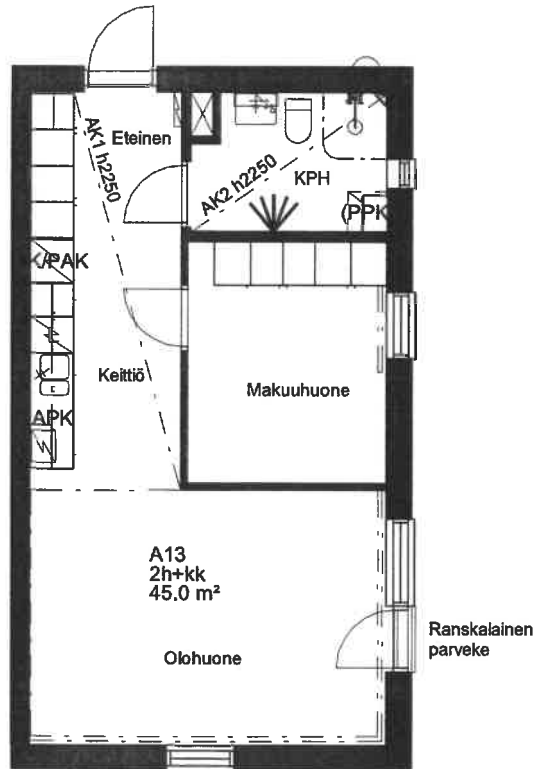

Kaarlonkatu 8, 75500 Nurmes

Huoneistopohja 1:100

1h+kk 35.0 m²

1.krs: Huoneisto A5

2.krs: Huoneisto A12

3.krs: Huoneisto A18

Koy Nurmeksen Vuokratalot Nurmeksen yhteisöpihan puukerrostalo

Kaarlonkatu 8, 75500 Nurmes

Huoneistopohja 1:100

1h+kk 45.0 m²

1.krs: Huoneisto A4

2.krs: Huoneisto A11

Koy Nurmeksen Vuokratalot Nurmeksen yhteisöpihan puukerrostalo

Kaarlonkatu 8, 75500 Nurmes

Huoneistopohja 1:100

2h+kk 45.0 m²

1.krs: Huoneisto A6

2.krs: Huoneisto A13

3.krs: Huoneisto A19

P

Koy Nurmeksen Vuokratalot Nurmeksen yhteisöpihan puukerrostalo

Kaarlonkatu 8, 75500 Nurmes

Huoneistopohja 1:100

2h+kk 48.0 m²